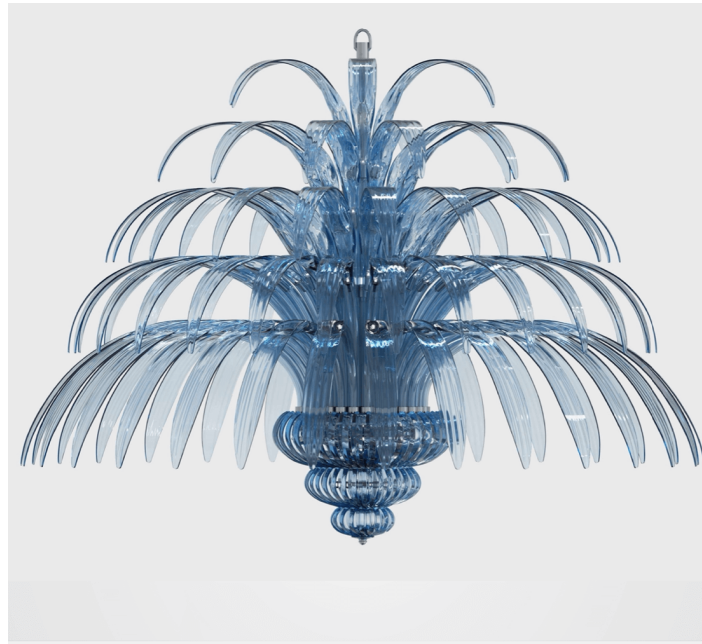

IRIS CRISTAL BOHEMIA - SIWA

Light blue

134 lights / 92 arms

H: 170 x D: 220 cm

Categories: [Chandeliers](#)

PRODUCT DESCRIPTION

Light blue

134 lights / 92 arms

H: 170 x D: 220 cm

GALLERY IMAGES